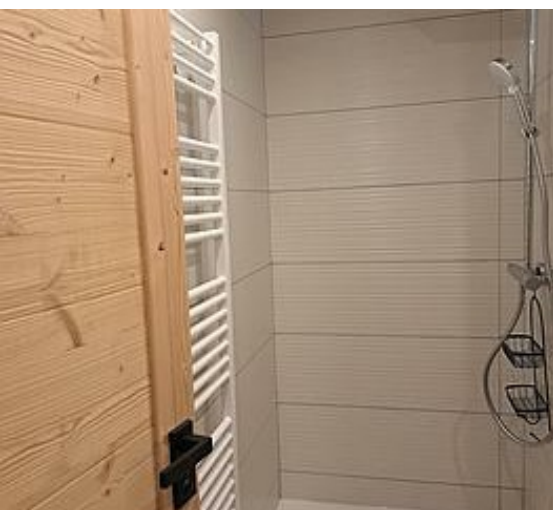

cabines

49

m2

Au cœur de la station de VAL THORENS (3 vallées) avec une vue magnifique sur la montagne coté salon /séjour (sans vis à vis), notre appartement de 50m 2 est idéalement situé au pied des pistes. (juste en face de la Benne de PECLET) . Il est au troisième et dernier étage sans ascenseur. Exposé plein sud, cet appartement entièrement rénové en 2024 se compose d'une cuisine ouverte équipée avec notamment un four, un lave-vaisselle, un micro-ondes, ainsi que des appareils à fondue et à raclette. Il comprend aussi un coin salon/salle à manger avec télévision ainsi qu'une salle de bains avec douche et lave-linge (wc séparé). Il y a une grande chambre avec lit double en 160, une cabine fermée avec lits superposés et enfin une cabine fermée avec lit double en 140. Toutes les chambres disposent d'un grand placard. L'espace repas se trouve en face des pistes avec une superbe vue sur la montagne. Connexion Wi-Fi gratuite. Ménage et draps non fournis.

Pièces et équipements

<i>Chambres</i>	Chambre(s): 1 Cabine(s): 2 Lit(s): 4	dont lit(s) 1 pers.: 2 dont lit(s) 2 pers.: 2
<i>Salle de bains / Salle d'eau</i>	Salle de bains avec douche Sèche serviettes Salle(s) de bains (avec baignoire): 1	Sèche cheveux
<i>WC</i>	WC: 1 WC indépendants	
<i>Cuisine</i>	Appareil à fondue Four Lave vaisselle	Appareil à raclette Four à micro ondes Réfrigérateur
<i>Autres pièces</i>		
<i>Media</i>	Télévision	Wifi
<i>Autres équipements</i>	Lave linge privatif	
<i>Chauffage / AC</i>		
<i>Extérieur</i>		
<i>Divers</i>		