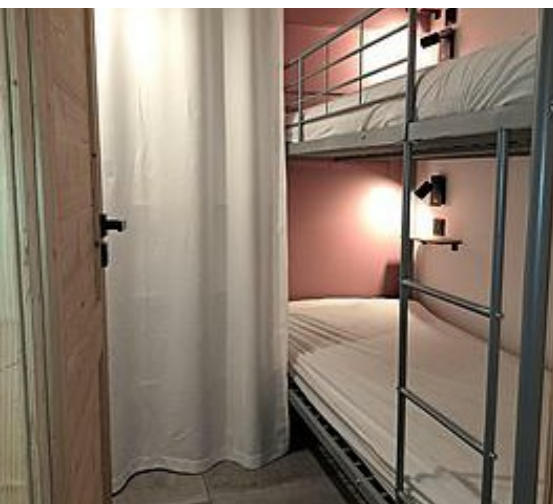

cabines

49

m2

Au cœur de la station de VAL THORENS (3 vallées) avec une vue magnifique sur la montagne coté salon /séjour (sans vis à vis), notre appartement de 50m 2 est idéalement situé au pied des pistes. (juste en face de la Benne de PECLET) . Il est au troisième et dernier étage sans ascenseur. Exposé plein sud, cet appartement entièrement rénové en 2024 se compose d'une cuisine ouverte équipée avec notamment un four, un lave-vaisselle, un micro-ondes, ainsi que des appareils à fondue et à raclette. Il comprend aussi un coin salon/salle à manger avec télévision ainsi qu'une salle de bains avec douche et lave-linge (wc séparé). Il y a une grande chambre avec lit double en 160, une cabine fermée avec lits superposés et enfin une cabine fermée avec lit double en 140. Toutes les chambres disposent d'un grand placard. L'espace repas se trouve en face des pistes avec une superbe vue sur la montagne. Connexion Wi-Fi gratuite. Ménage et draps non fournis.

Pièces et équipements

<i>Chambres</i>	Chambre(s): 1 Cabine(s): 2 Lit(s): 4	dont lit(s) 1 pers.: 2 dont lit(s) 2 pers.: 2
<i>Salle de bains / Salle d'eau</i>	Salle de bains avec douche Sèche serviettes Salle(s) de bains (avec baignoire): 1	Sèche cheveux
<i>WC</i>	WC: 1 WC indépendants	
<i>Cuisine</i>	Appareil à fondue Four Lave vaisselle	Appareil à raclette Four à micro ondes Réfrigérateur
<i>Autres pièces</i>		
<i>Media</i>	Télévision	Wifi
<i>Autres équipements</i>	Lave linge privatif	
<i>Chauffage / AC</i>		
<i>Extérieur</i>		
<i>Divers</i>		